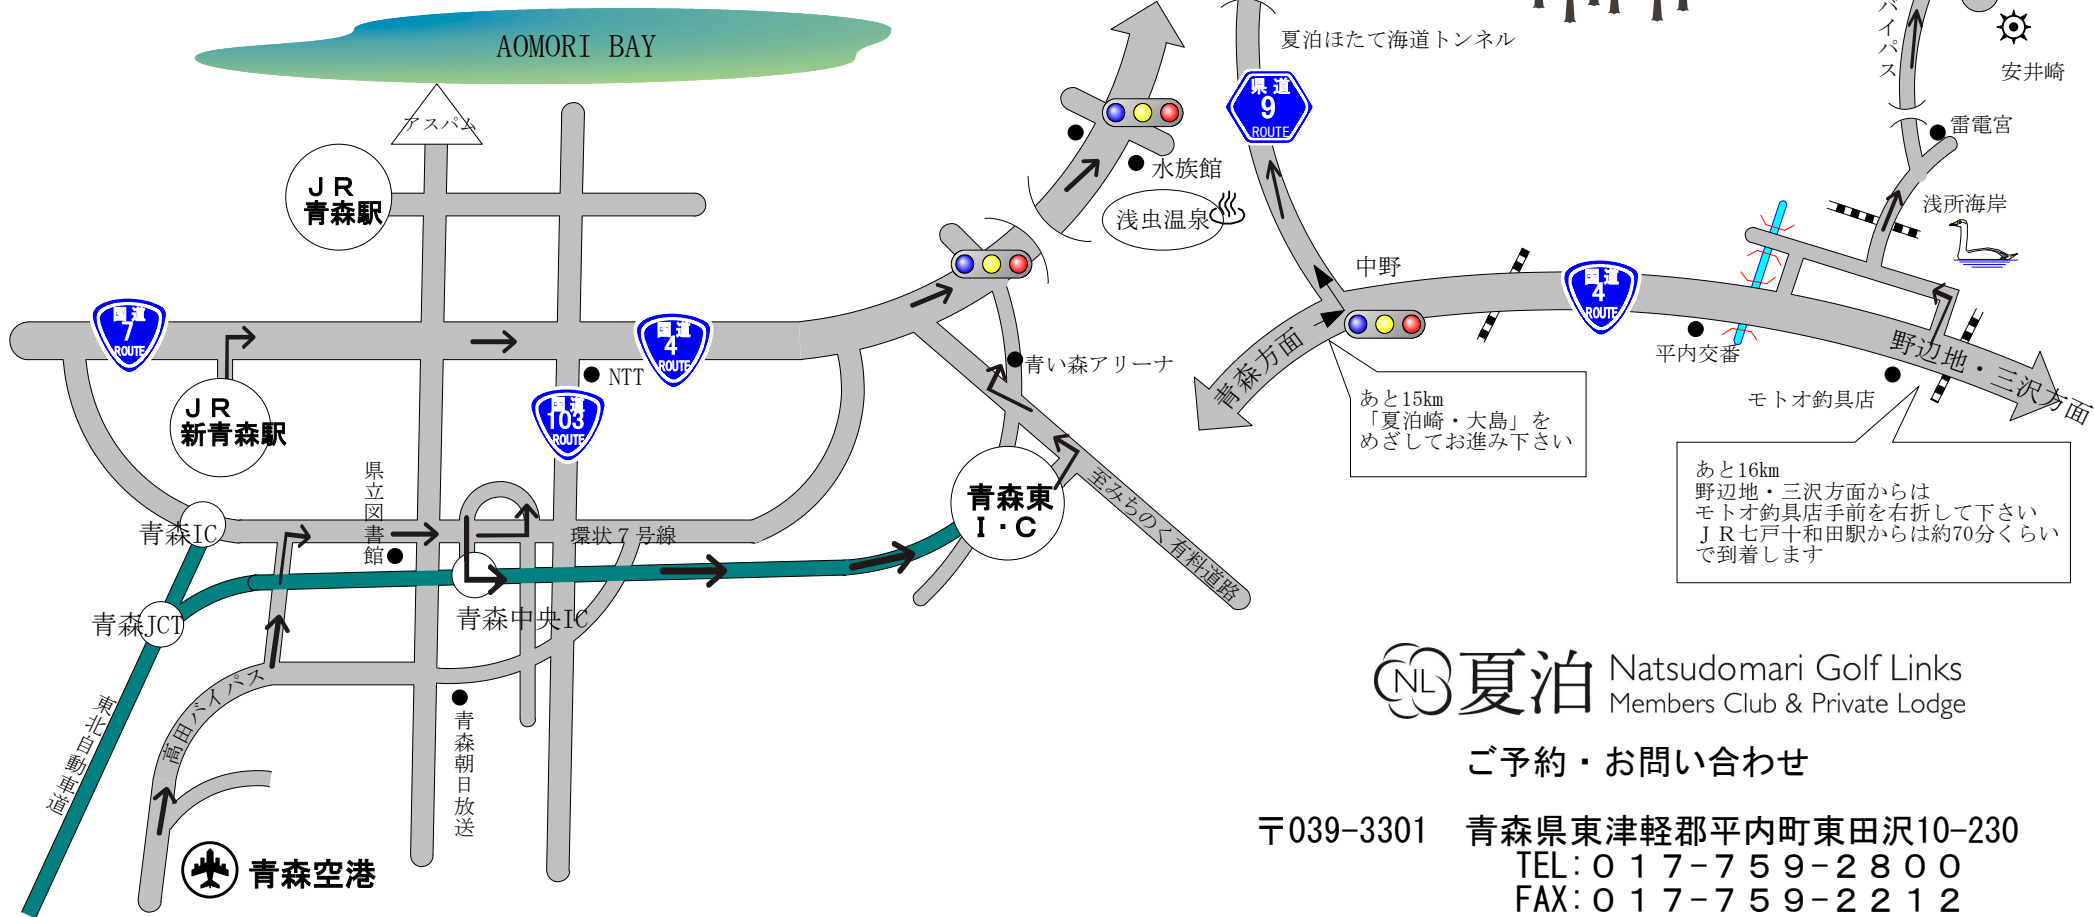

NATSUDOMARI RESORT ROAD

夏泊ゴルフリンクス & 海浜ロッジ

所要時間 JR新青森駅より……………約65分
 JR青森駅より……………約55分
 東北自動車道青森東ICより…約35分
 青森空港より……………約65分 →青森中央ICより高速道をご利用ください
 JR七戸十和田駅より……………約70分

【道順】 国道4号線に出て浅虫温泉方面に向かい、浅虫温泉を過ぎて約5km先の信号を左折して夏泊崎に向かう。途中「夏泊ほたて海道トンネル」を越えると見晴らしの良い海岸道に出る。国道から約1.5kmでコース。