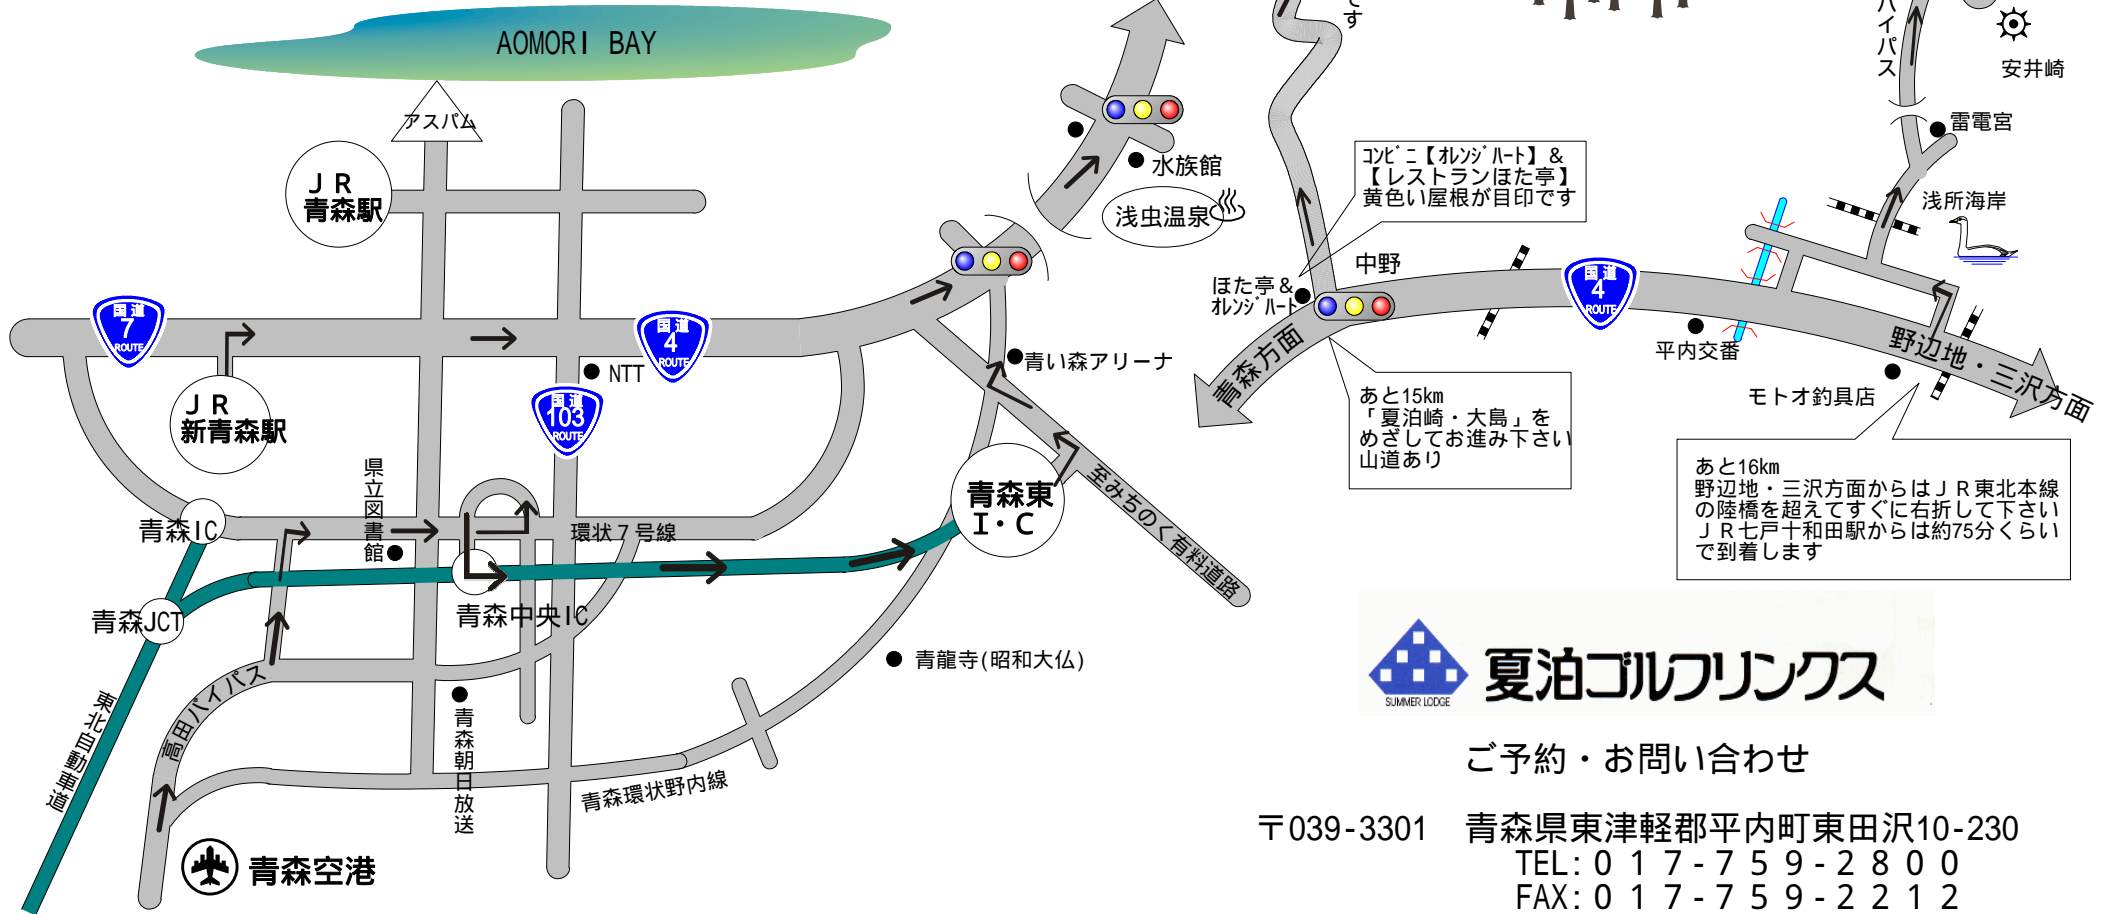

NATSUDOMARI RESORT ROAD

夏泊ゴルフリンクス & 海浜ロッジ

所要時間 JR新青森駅より.....約70分
 JR青森駅より.....約55分
 東北自動車道青森東ICより...約35分
 青森空港より.....約70分
 JR七戸十和田駅より.....約75分

青森中央ICより高速道をご利用ください

【道順】国道4号線に出て浅虫温泉方面に向かい、浅虫温泉を過ぎて約5km先の「レストランほた亭」の信号を左折して夏泊崎に向かう。途中山道を越えると見晴らしの良い海岸道に出る。国道から約1.5kmでコース。

ご予約・お問い合わせ

〒039-3301 青森県東津軽郡平内町東田沢10-230
 TEL: 017-759-2800
 FAX: 017-759-2212