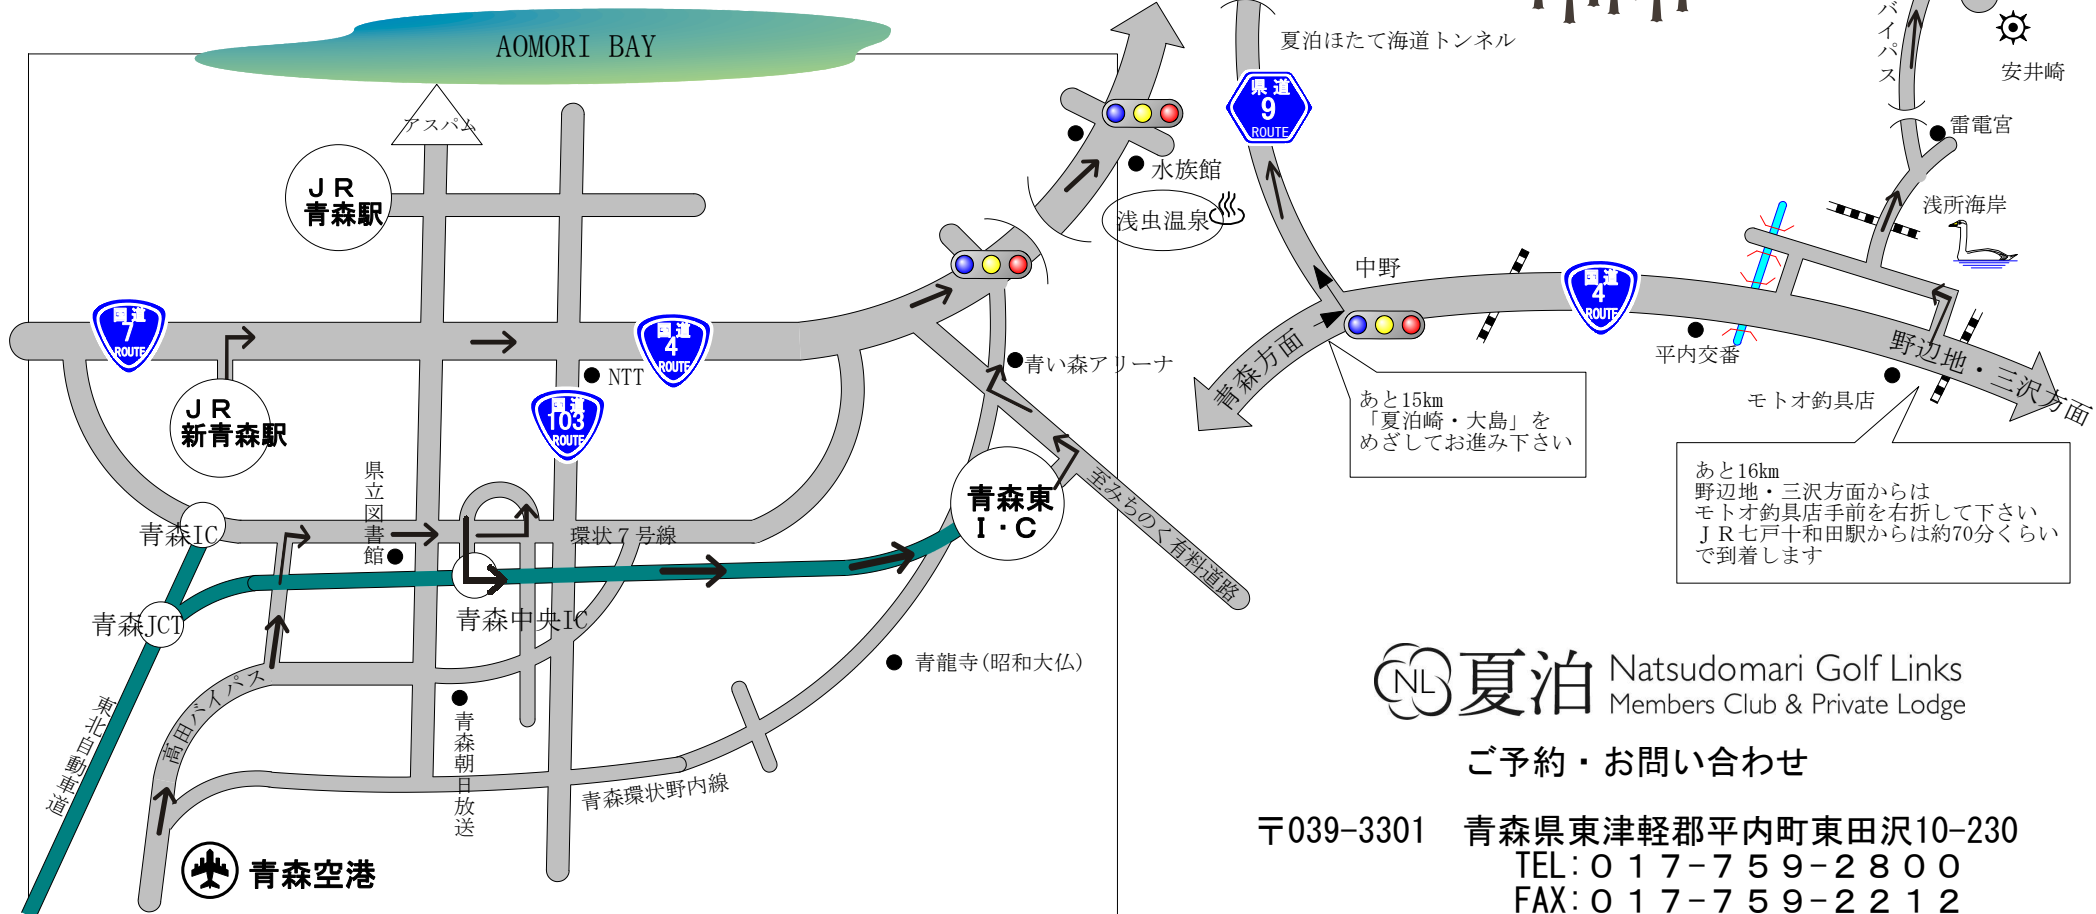

# NATSUDOMARI RESORT ROAD

## 夏泊ゴルフリンクス & 海浜ロッジ

所要時間 JR新青森駅より……………約65分  
 JR青森駅より……………約55分  
 東北自動車道青森東ICより…約35分  
 青森空港より……………約65分 →青森中央ICより高速道をご利用ください  
 JR七戸十和田駅より……………約70分

【道順】 国道4号線に出て浅虫温泉方面に向かい、浅虫温泉を過ぎて約5km先の信号を左折して夏泊崎に向かう。途中「夏泊ほたて海道トンネル」を越えると見晴らしの良い海岸道に出る。国道から約1.5kmでコース。