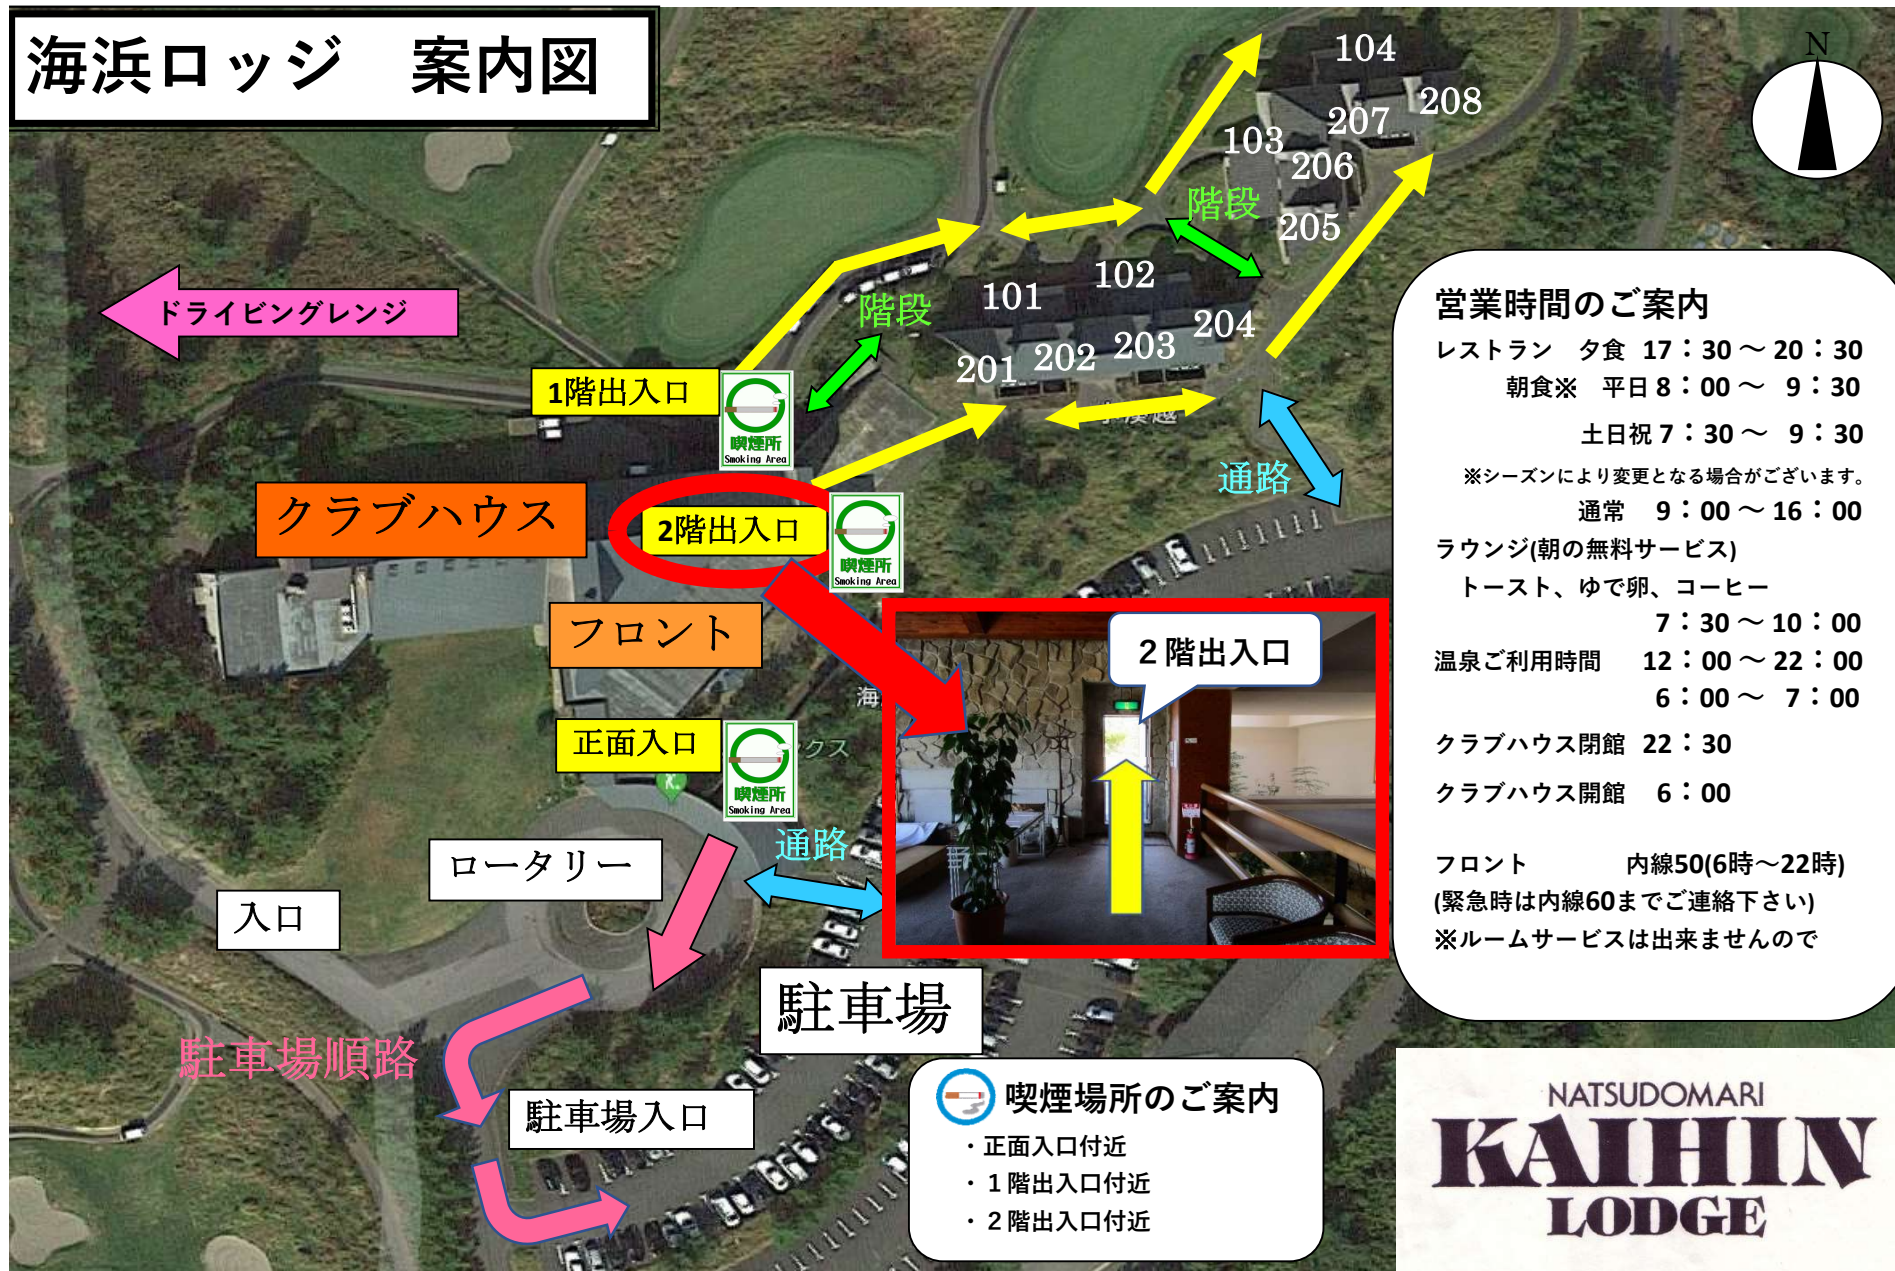

海浜ロッジ【2F】ご案内

順路①

フロント前から矢印の方向へお進みください。

順路②

右側奥へとお進みください。

順路③

鉄扉を開け、まっすぐお進みください。

順路④

正面に海浜ロッジがございます。
お部屋の場所については裏面をご覧ください。

海浜ロッジ【2F】ご案内

海浜ロッジ 案内図

営業時間のご案内

レストラン 夕食 17:30 ~ 20:30

朝食※ 平日 8:00 ~ 9:30

土日祝 7:30 ~ 9:30

※シーズンにより変更となる場合がございます。

通常 9:00 ~ 16:00

ラウンジ(朝の無料サービス)

トースト、ゆで卵、コーヒー

7:30 ~ 10:00

温泉ご利用時間 12:00 ~ 22:00

6:00 ~ 7:00

クラブハウス閉館 22:30

クラブハウス開館 6:00

フロント 内線50(6時~22時)

(緊急時は内線60までご連絡下さい)

※ルームサービスは出来ませんので

喫煙場所のご案内

- ・正面入口付近
- ・1階出入口付近
- ・2階出入口付近

NATSUDOMARI
KAIHIN
LODGE