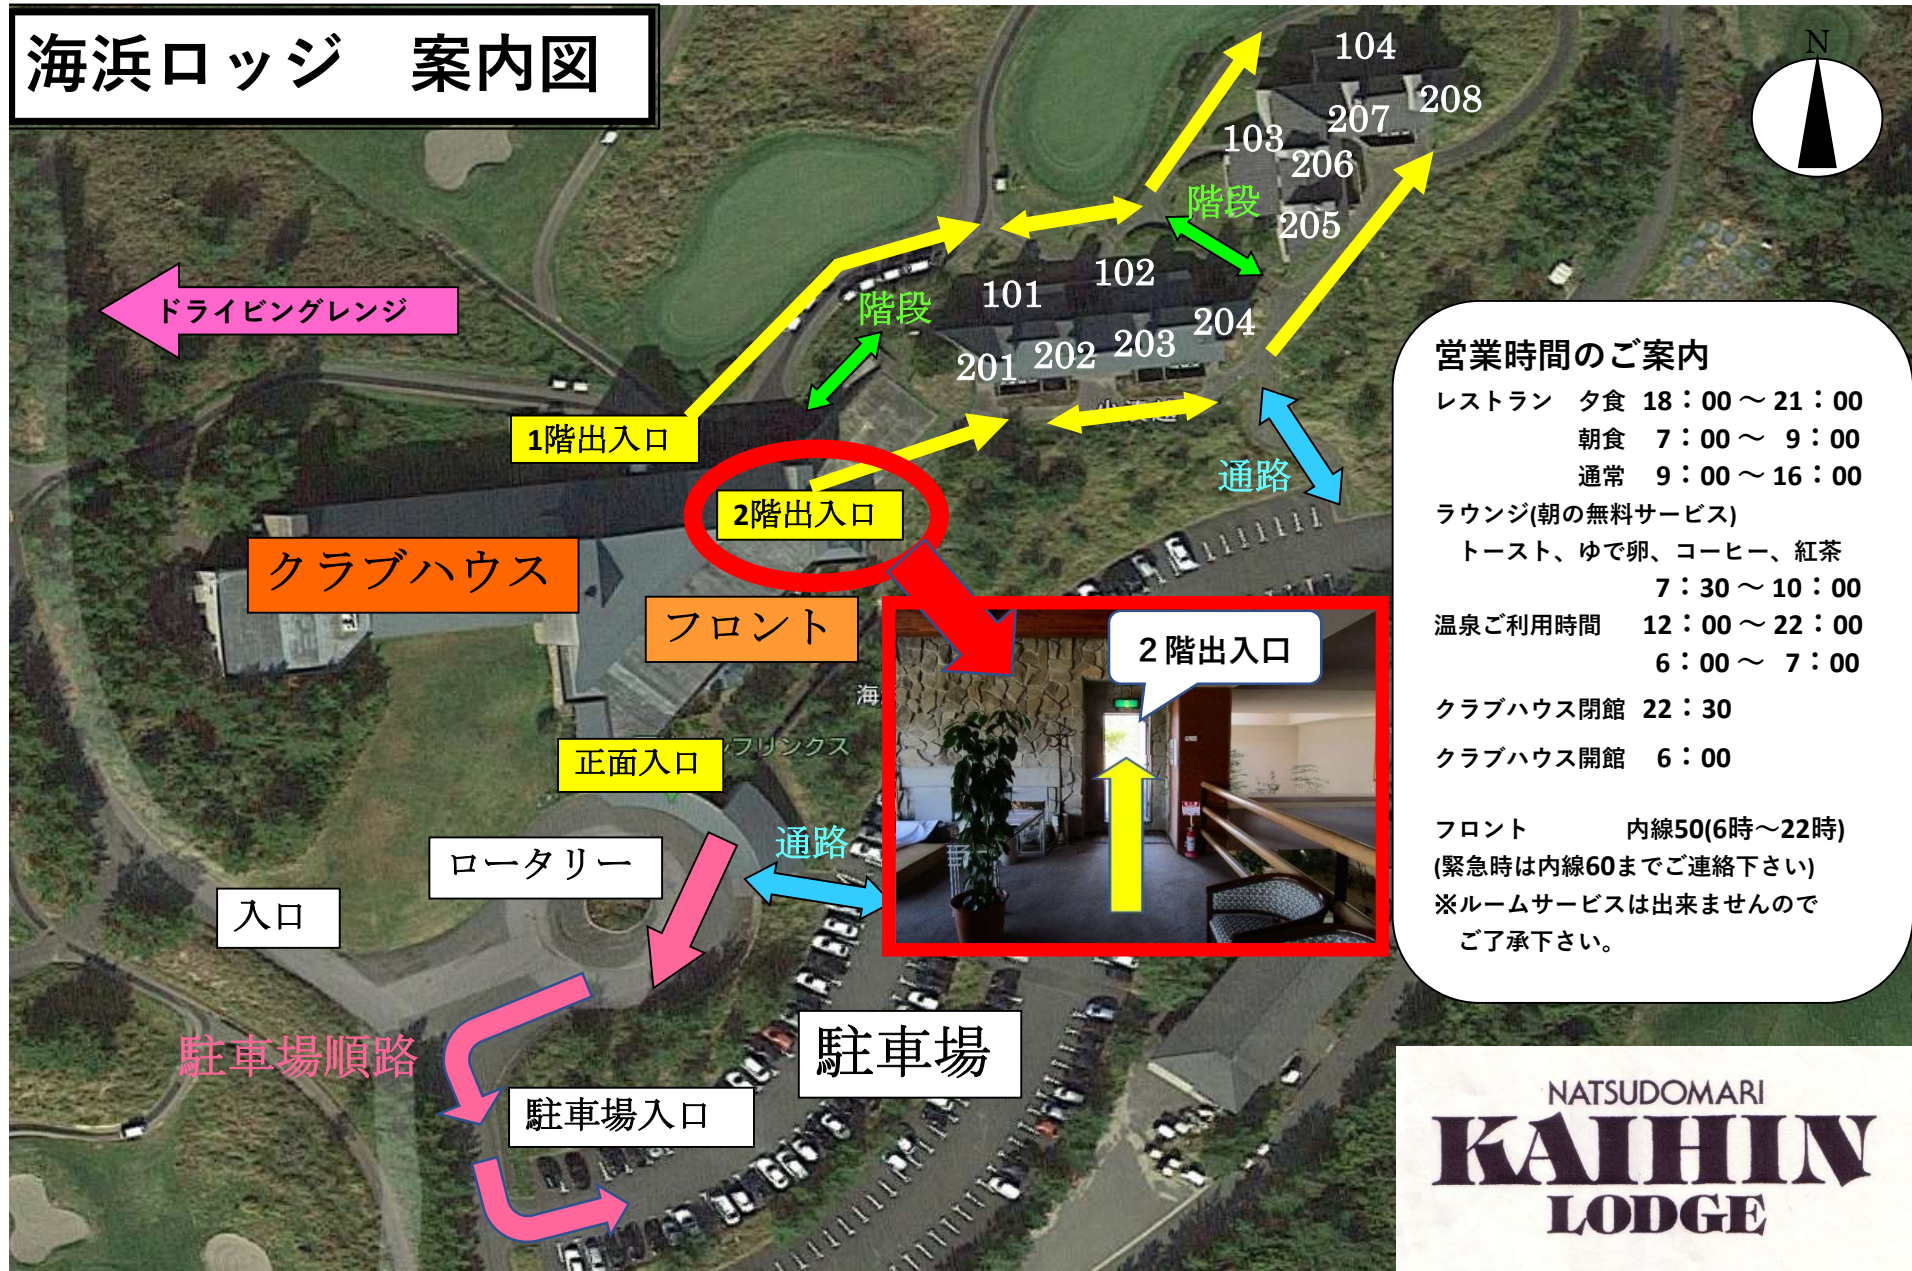

海浜ロッジ【2F】ご案内

順路①

フロント前から矢印の方向へお進みください。

順路②

右側奥へとお進みください。

順路③

鉄扉を開け、まっすぐお進みください。

順路④

正面に海浜ロッジがございます。
お部屋の場所については裏面をご覧ください。

海浜ロッジ【2F】ご案内

海浜ロッジ 案内図

営業時間のご案内

レストラン 夕食 18:00 ~ 21:00
 朝食 7:00 ~ 9:00
 通常 9:00 ~ 16:00

ラウンジ(朝の無料サービス)
 トースト、ゆで卵、コーヒー、紅茶
 7:30 ~ 10:00

温泉ご利用時間 12:00 ~ 22:00
 6:00 ~ 7:00

クラブハウス閉館 22:30
 クラブハウス開館 6:00

フロント 内線50(6時~22時)
 (緊急時は内線60までご連絡下さい)
 ※ルームサービスは出来ませんので
 ご了承下さい。

NATSUDOMARI
KAIHIN
 LODGE