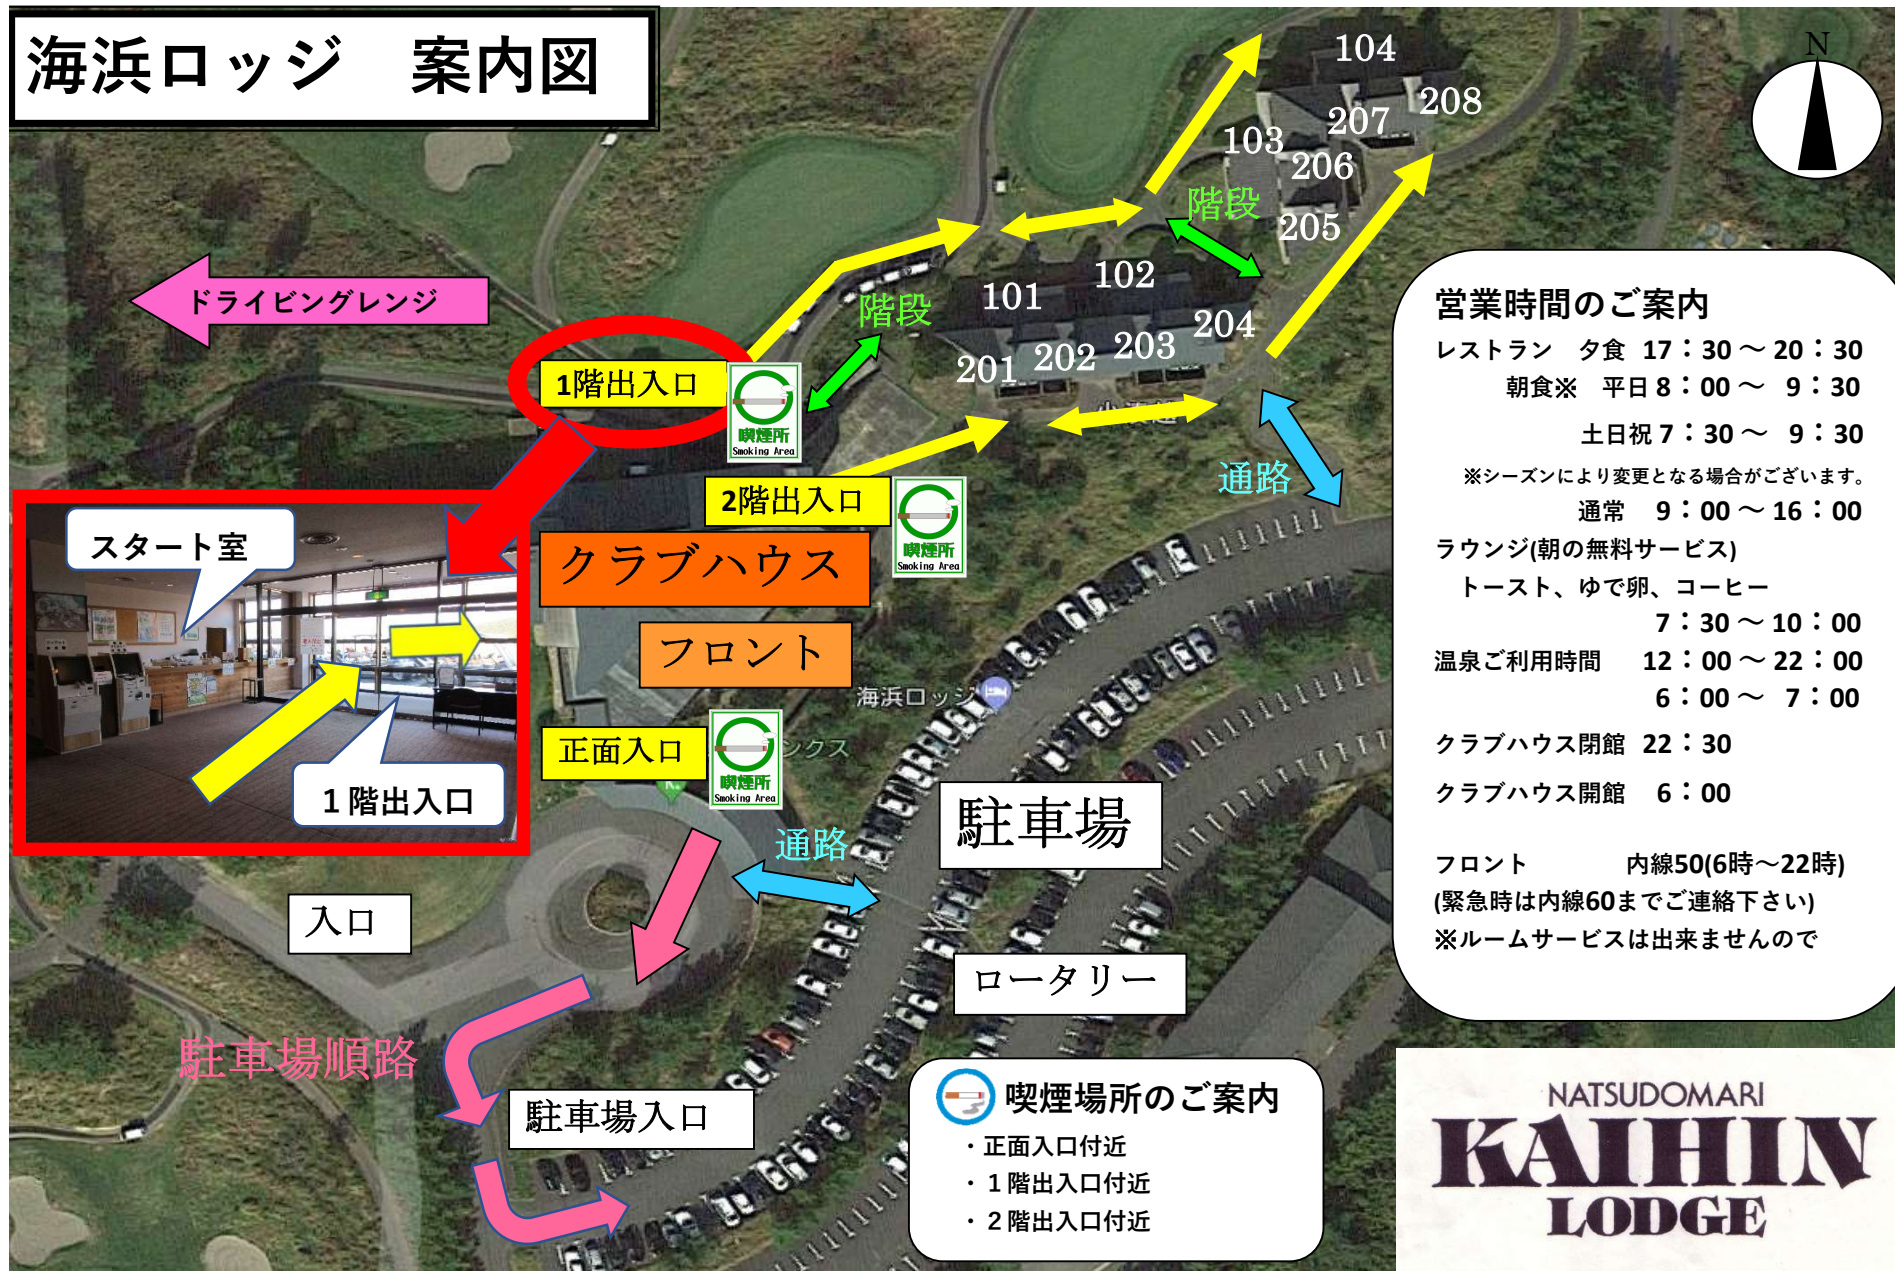

海浜ロッジ【1F】ご案内

フロント横の階段で1階へ下りてください。

練習グリーン脇の道を、矢印の方向へお進みください。

1階出入口より外に出てください。

右手に海浜ロッジがございます。
お部屋の場所については裏面をご覧ください。

海浜ロッジ【1F】ご案内

海浜ロッジ 案内図

営業時間のご案内

レストラン 夕食 17:30 ~ 20:30

朝食※ 平日 8:00 ~ 9:30

土日祝 7:30 ~ 9:30

※シーズンにより変更となる場合がございます。

通常 9:00 ~ 16:00

ラウンジ(朝の無料サービス)

トースト、ゆで卵、コーヒー

7:30 ~ 10:00

温泉ご利用時間 12:00 ~ 22:00

6:00 ~ 7:00

クラブハウス閉館 22:30

クラブハウス開館 6:00

フロント 内線50(6時~22時)

(緊急時は内線60までご連絡下さい)

※ルームサービスは出来ませんので

喫煙場所のご案内

- ・正面入口付近
- ・1階出入口付近
- ・2階出入口付近

NATSUDOMARI
KAIHIN
LODGE