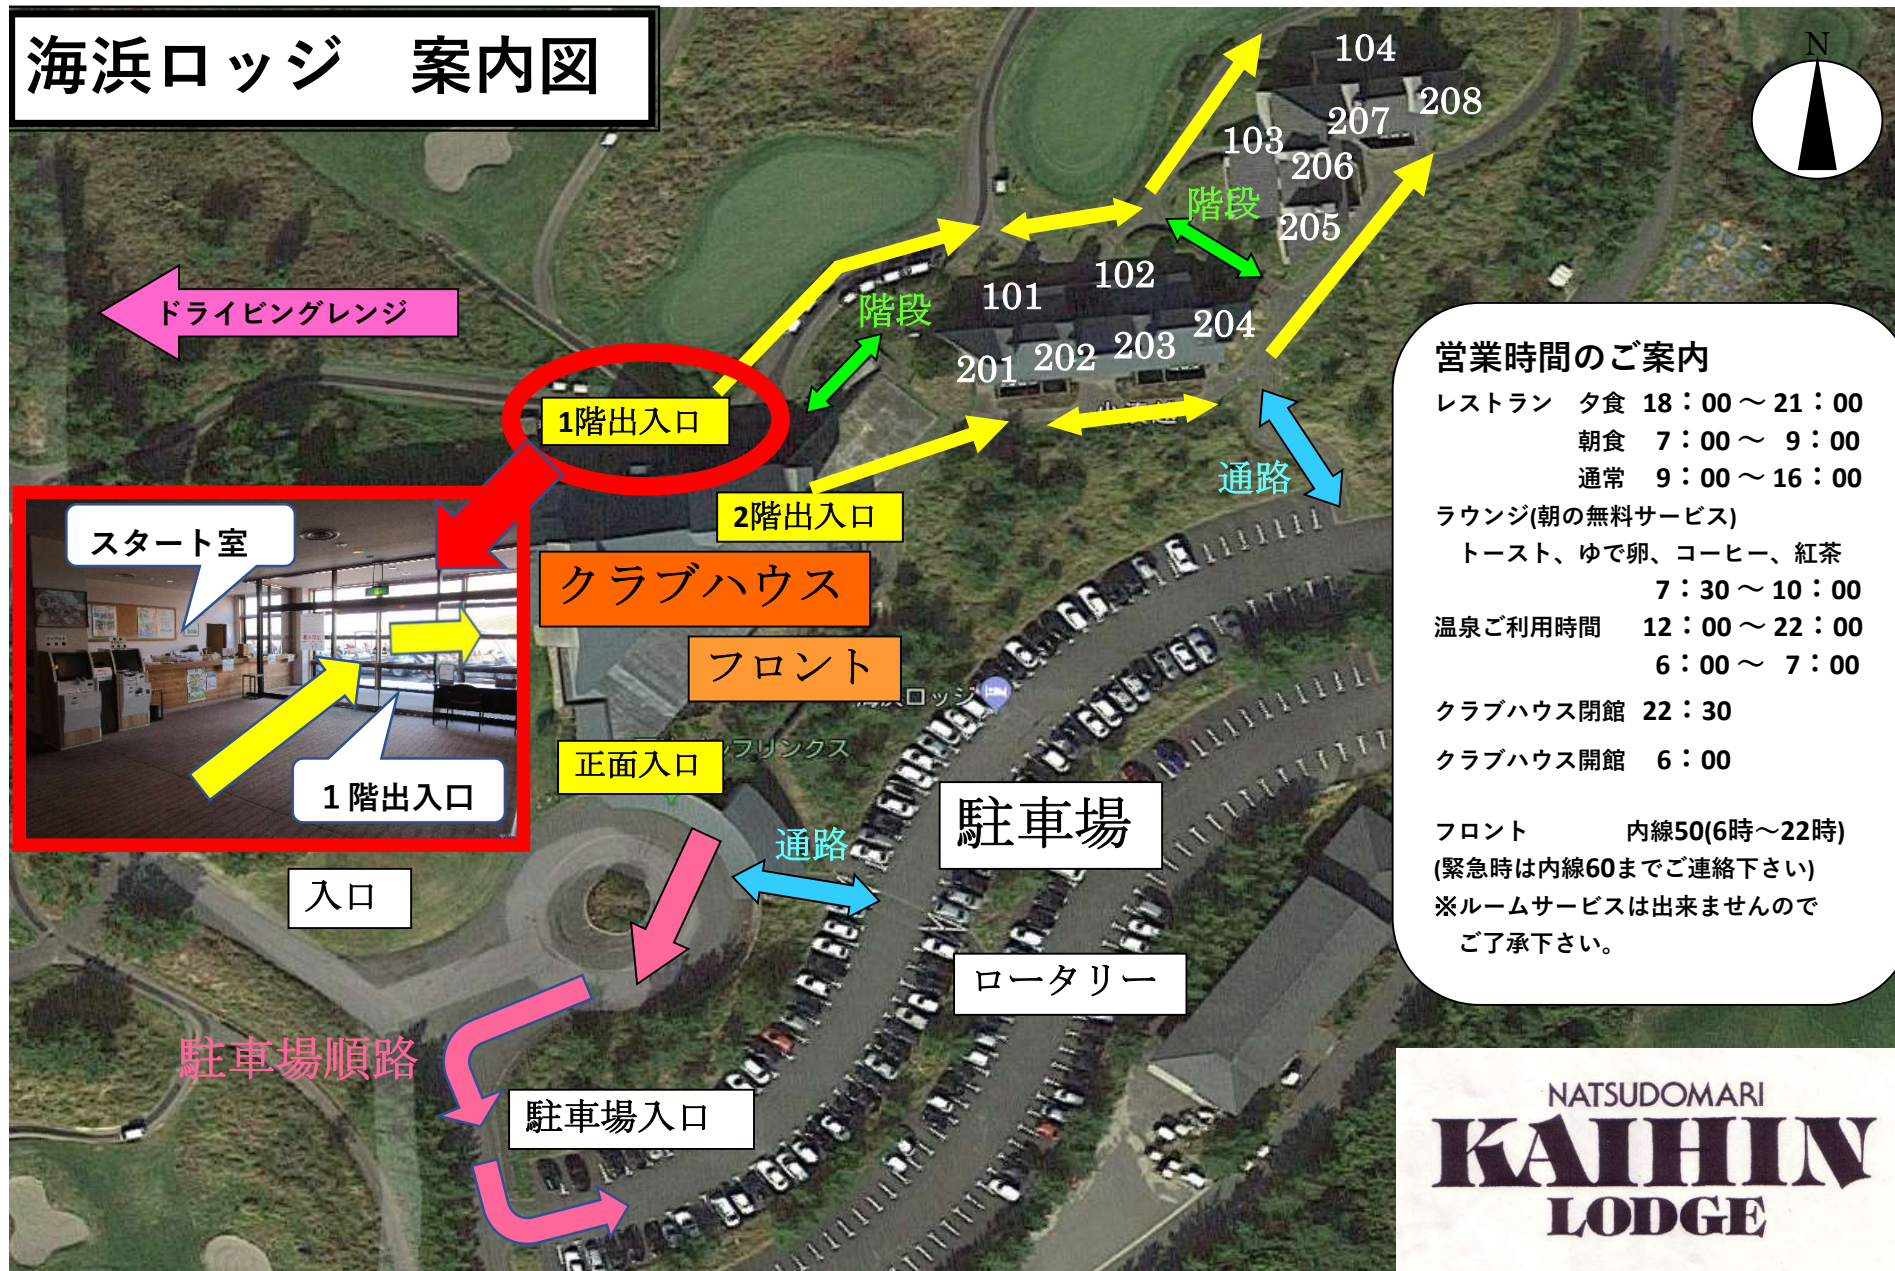

# 海浜ロッジ【1F】ご案内

フロント横の階段で1階へ下りてください。

練習グリーン脇の道を、矢印の方向へお進みください。

1階出入口より外に出てください。

右手に海浜ロッジがございます。  
お部屋の場所については裏面をご覧ください。

# 海浜ロッジ【1F】ご案内

## 海浜ロッジ 案内図

### 営業時間のご案内

レストラン 夕食 18:00 ~ 21:00  
朝食 7:00 ~ 9:00  
通常 9:00 ~ 16:00

ラウンジ(朝の無料サービス)  
トースト、ゆで卵、コーヒー、紅茶  
7:30 ~ 10:00

温泉ご利用時間 12:00 ~ 22:00  
6:00 ~ 7:00

クラブハウス閉館 22:30

クラブハウス開館 6:00

フロント 内線50(6時~22時)  
(緊急時は内線60までご連絡下さい)  
※ルームサービスは出来ませんので  
ご了承下さい。