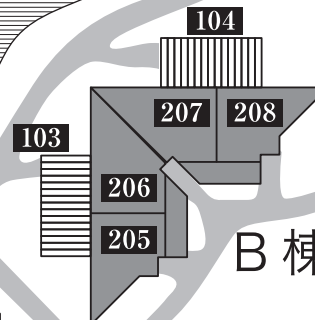

No.10 IN
スタートホール

OUT

No.1 OUT
スタートホール

Practice Green

B棟

A棟

海浜ロッジ

クラブハウス

出入口

正面入口

駐車場

NATSUDOMARI
GOLF LINKS

場内案内

海浜ロッジご利用案内

チェックイン : 15:00
チェックアウト : 11:00