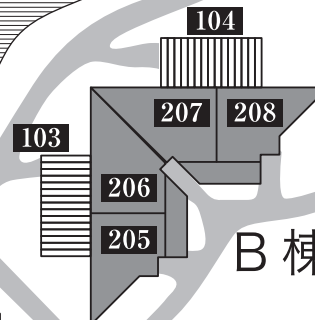

Practice Green

B棟

A棟

海浜ロッジ

クラブハウス

出入口

正面入口

駐車場

NATSUDOMARI
GOLF LINKS

場内案内

海浜ロッジご利用案内

チェックイン：15:00
チェックアウト：11:00

練習場