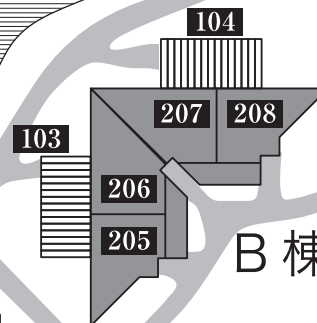

### クラブハウス内施設のご案内

レストラン：夕食 18:00～21:00頃  
朝食 7:30～10:00  
夏泊温泉 : 12:00～22:00まで  
(18:00以降はご宿泊のお客様に限ります。)

No.10 IN  
スタートホール

OUT

No.1 OUT  
スタートホール

Practice Green

B棟

A棟

海浜ロッジ

クラブハウス

出入口

正面入口

駐車場